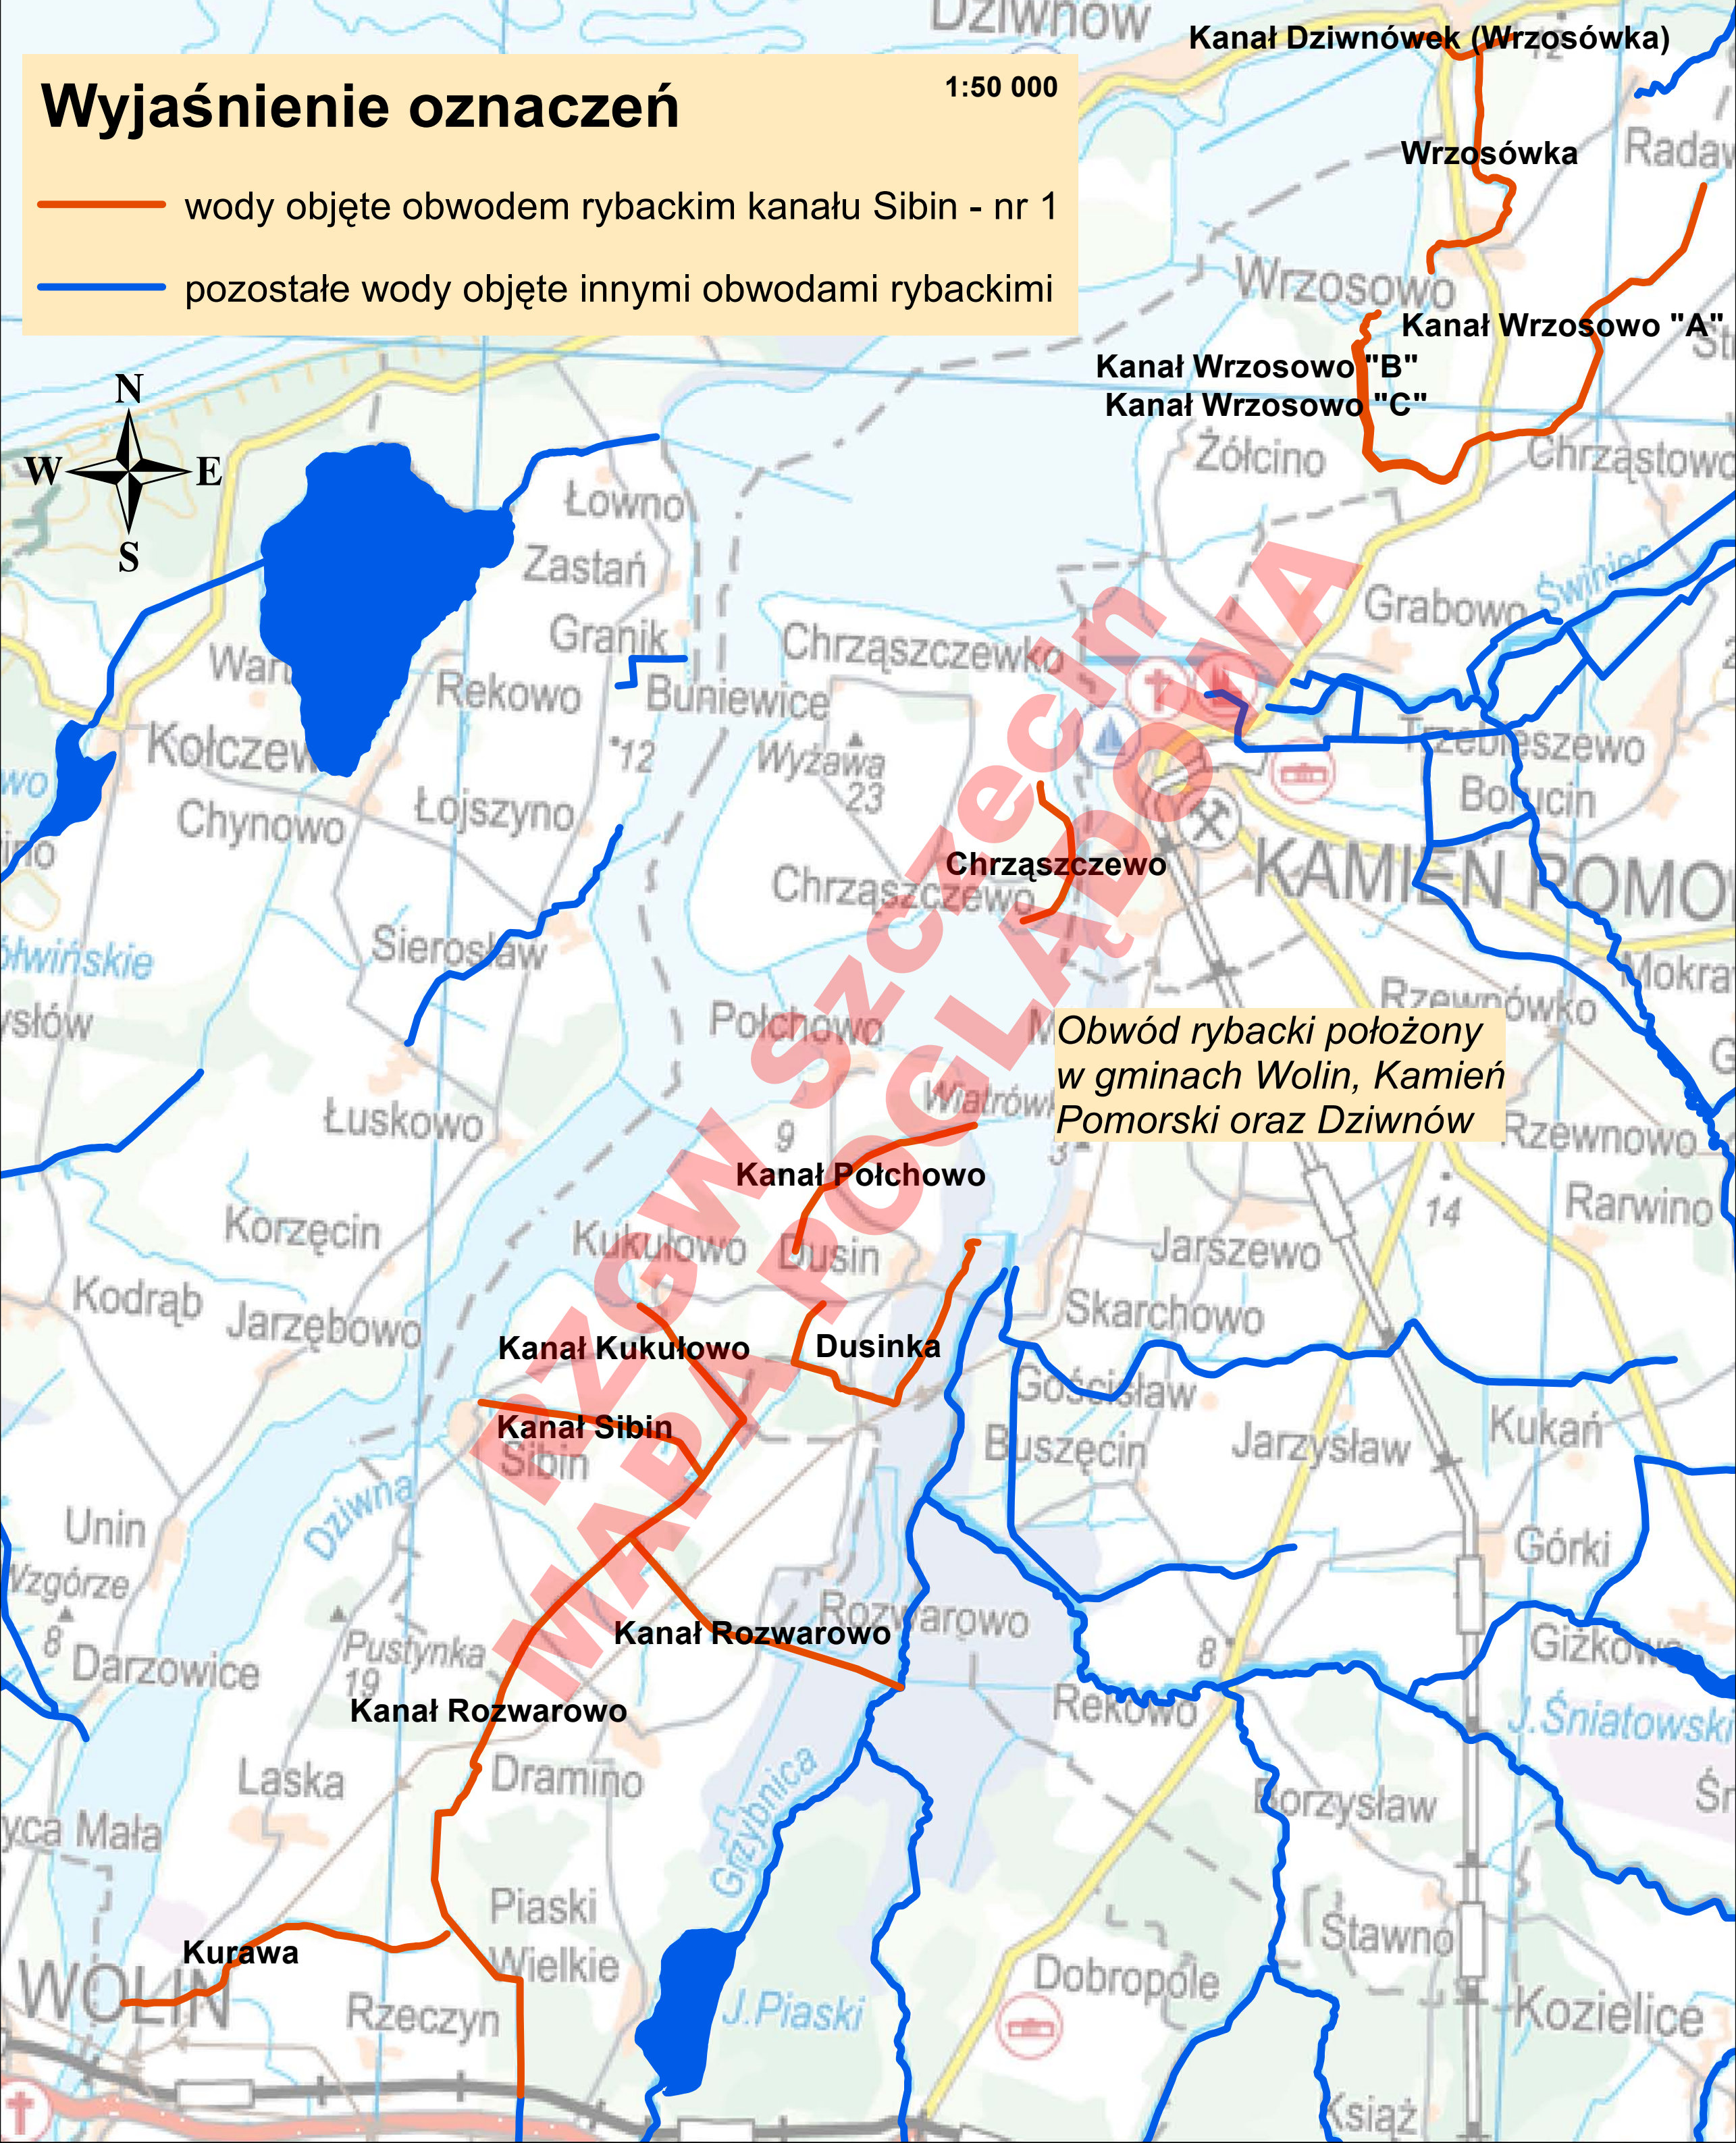

Wyjaśnienie oznaczeń

1:50 000

-  wody objęte obwodem rybackim kanału Sibin - nr 1
-  pozostałe wody objęte innymi obwodami rybackimi

Obwód rybacki położony w gminach Wolin, Kamień Pomorski oraz Dziwnów

Kanał Dziwnówek (Wrzosówka)

Wrzosówka

Kanał Wrzosowo "A"

Kanał Wrzosowo "B"
Kanał Wrzosowo "C"

Kanał Połchowo

Kanał Kukulowo

Dusinka

Kanał Sibin

Kanał Rozwarowo

Kanał Rozwarowo

Kurawa