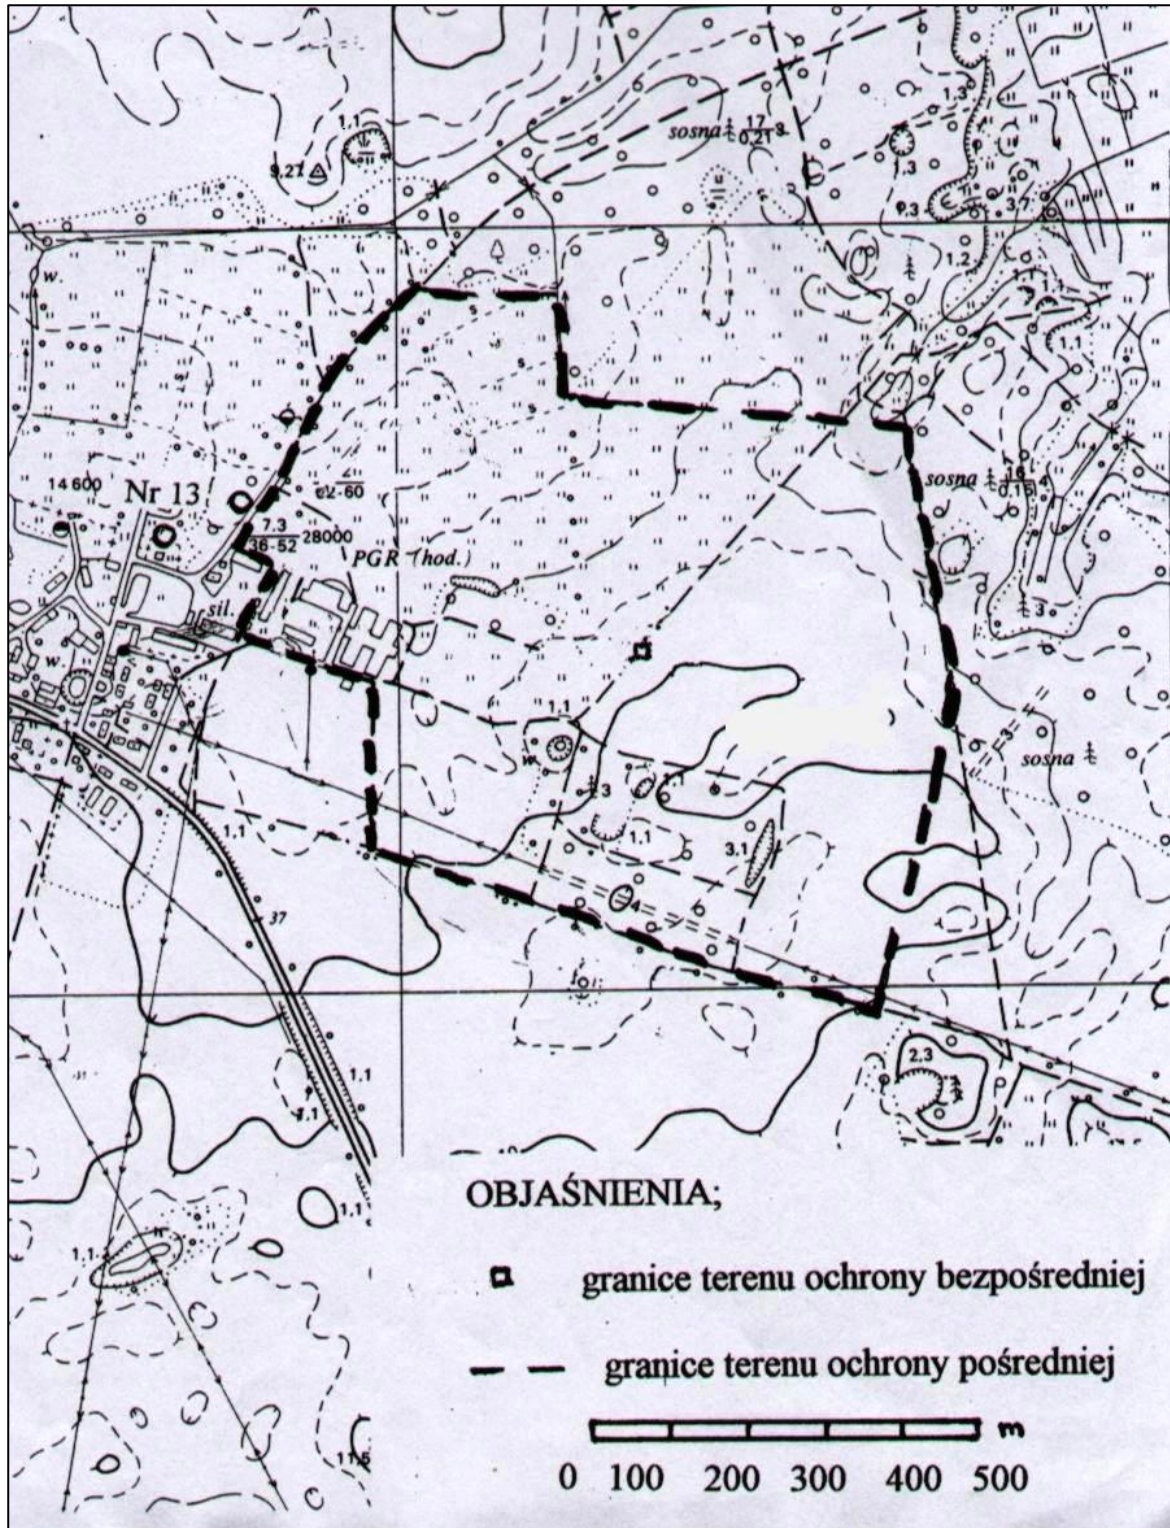

Granice strefy ochronnej ujęcia wód podziemnych w miejscowości Rarwino.

Mapa nr 1

Mapa nr 2