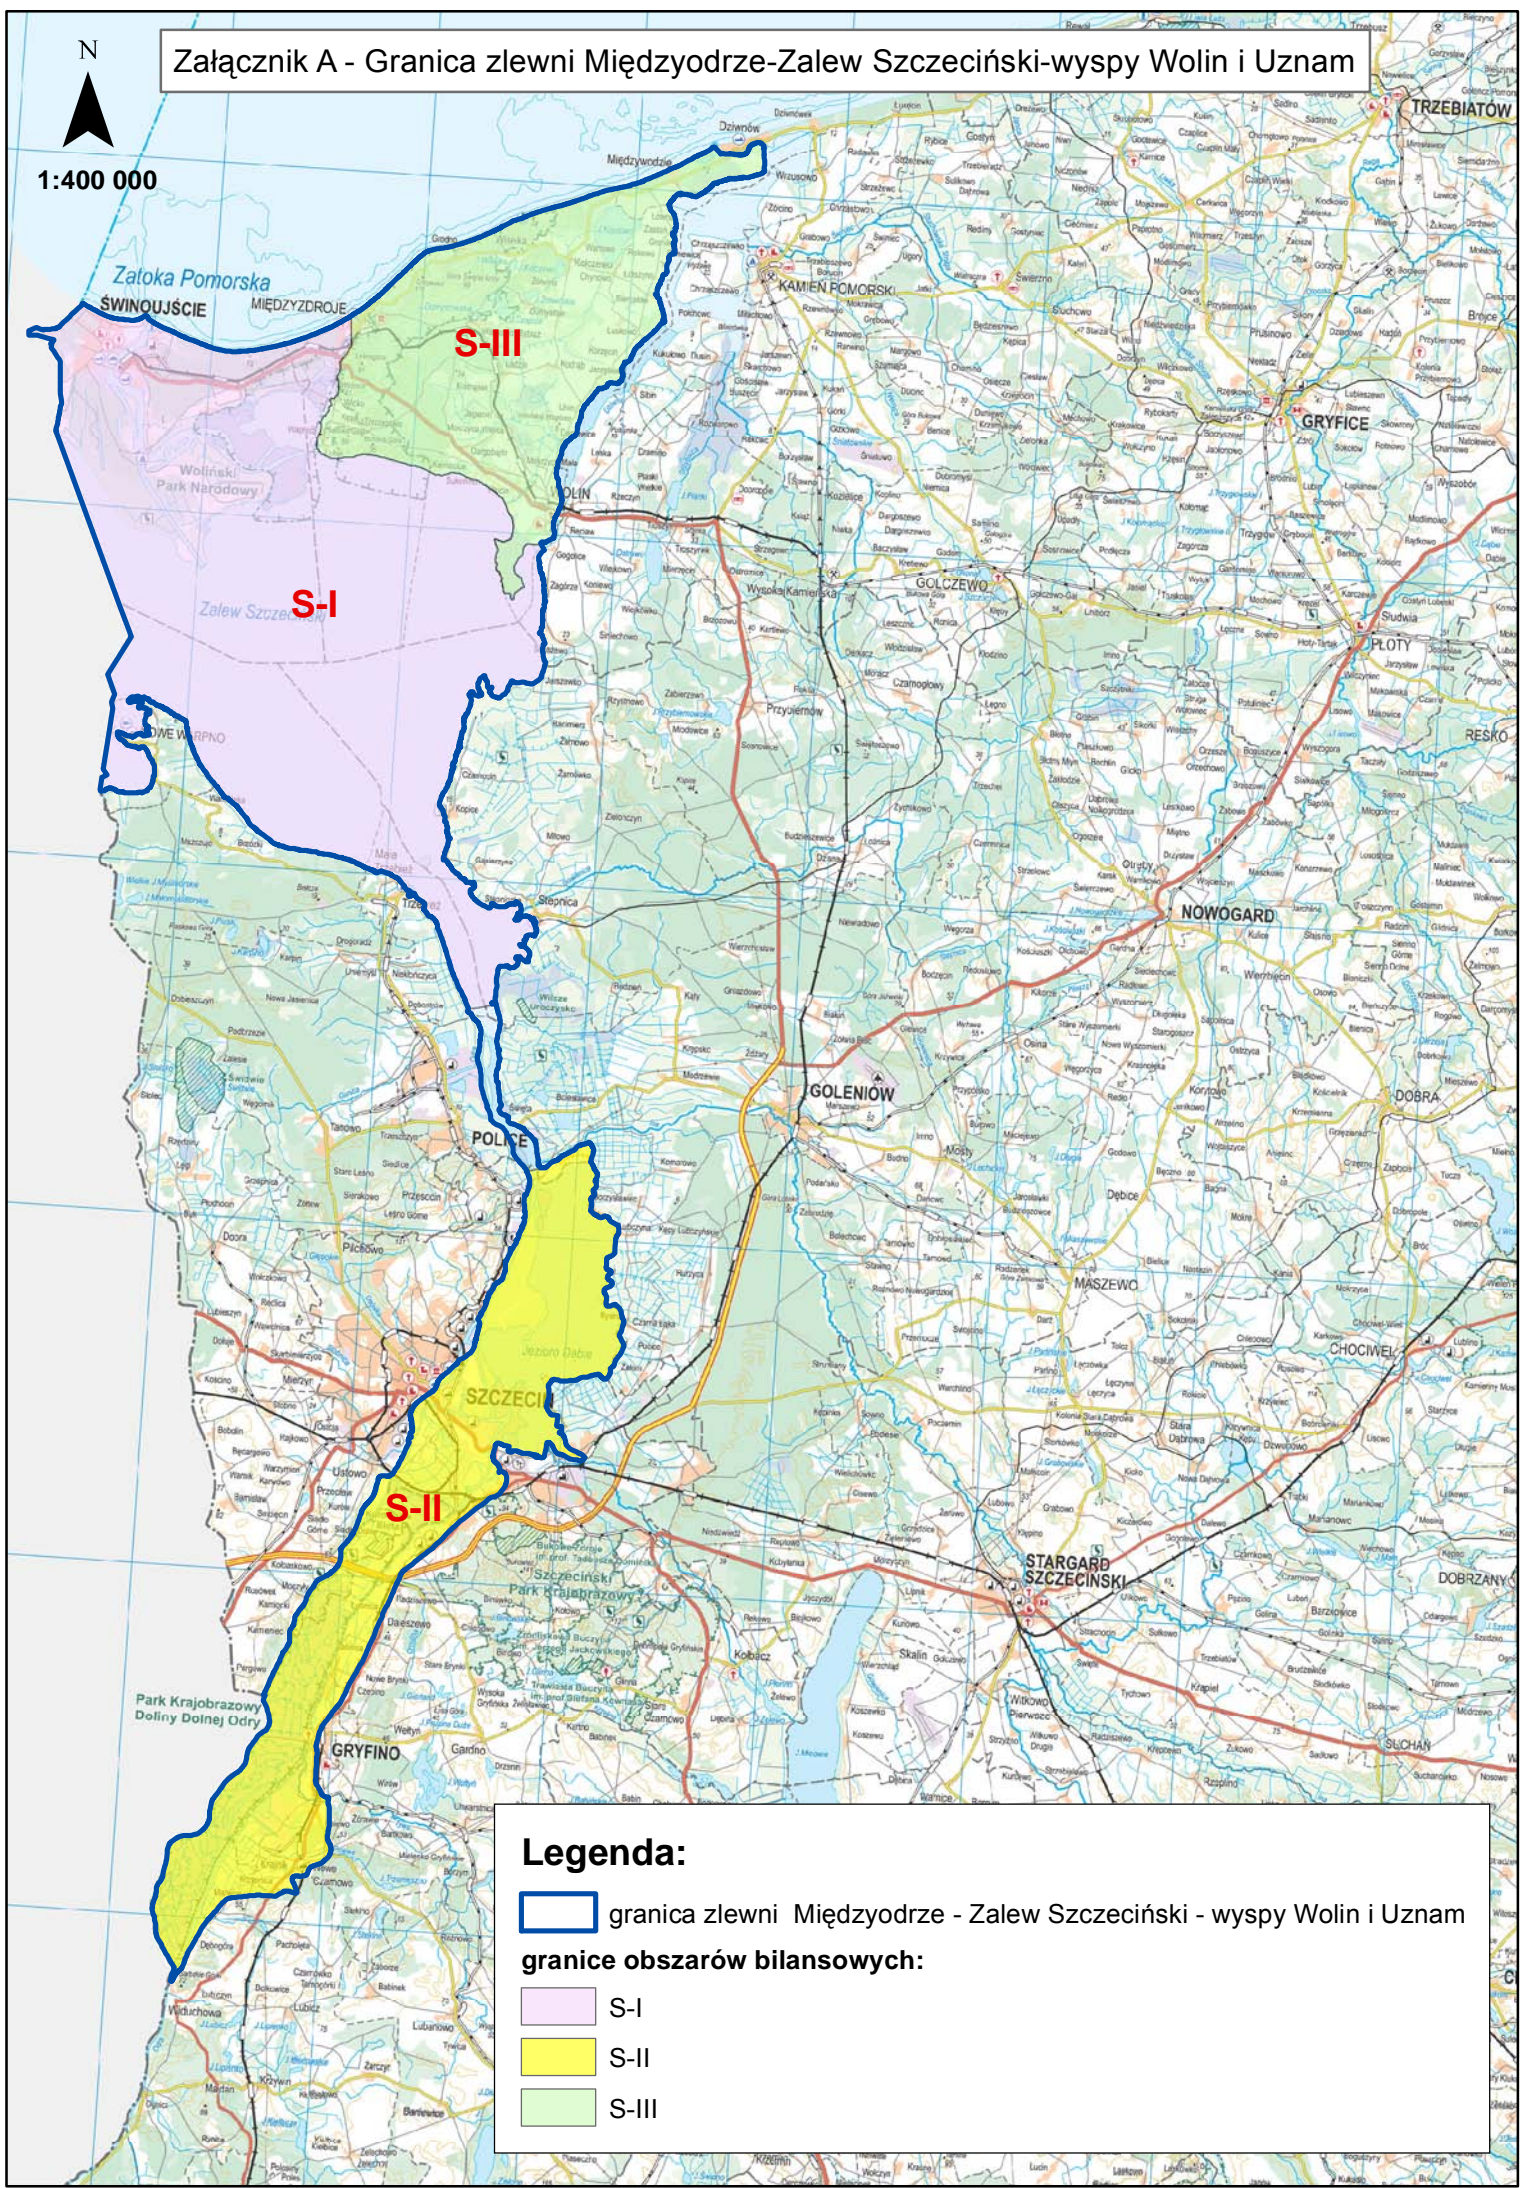

Załącznik A - Granica zlewni Międzyodrze-Zalew Szczeciński-wyspy Wolin i Uznam

1:400 000

Legenda:

-  granica zlewni Międzyodrze - Zalew Szczeciński - wyspy Wolin i Uznam
-  S-I
-  S-II
-  S-III