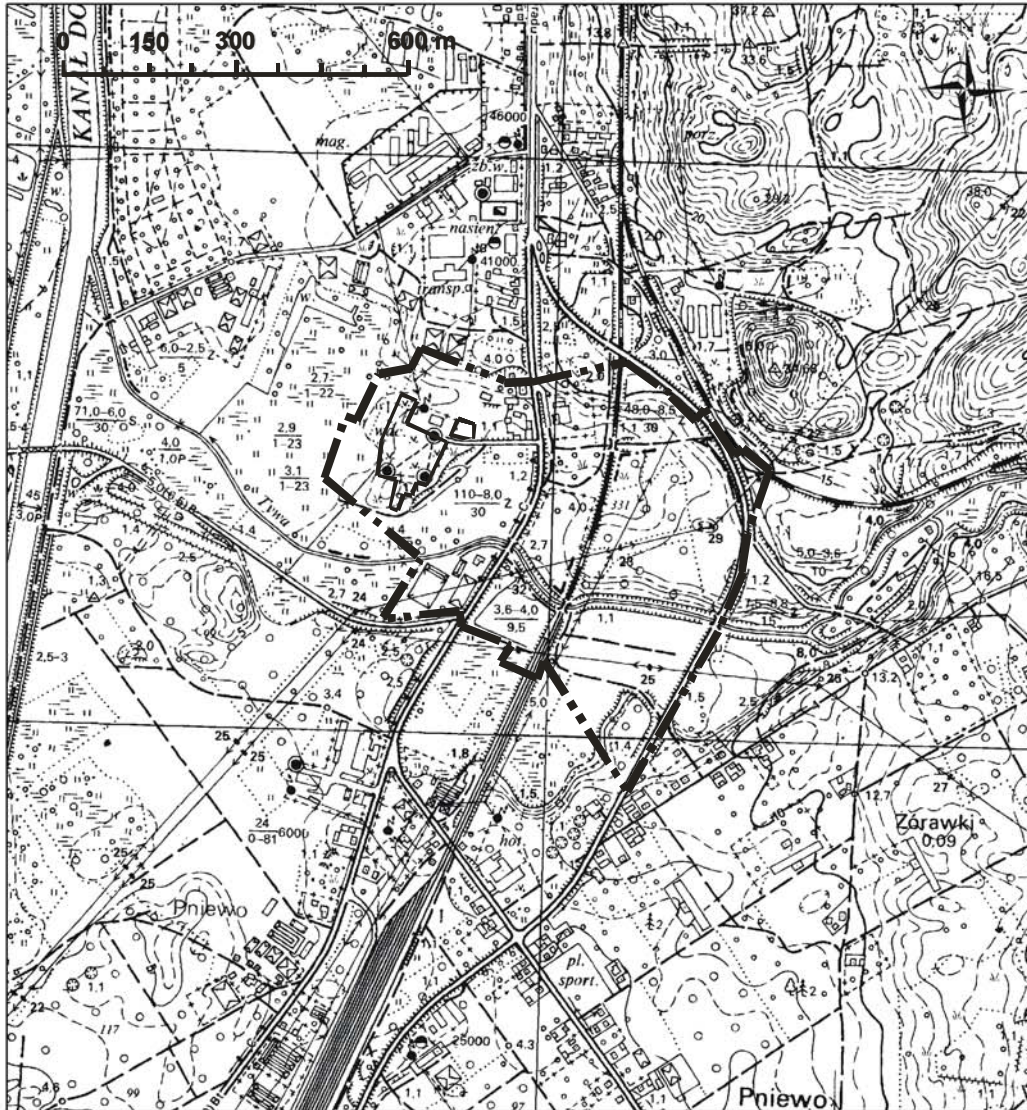

Granice strefy ochronnej ujęcia wód podziemnych „Tywa” w Gryfinie.

Objasnienia:

----- granice terenu ochrony pośredniej

———— granice terenu ochrony bezpośredniej